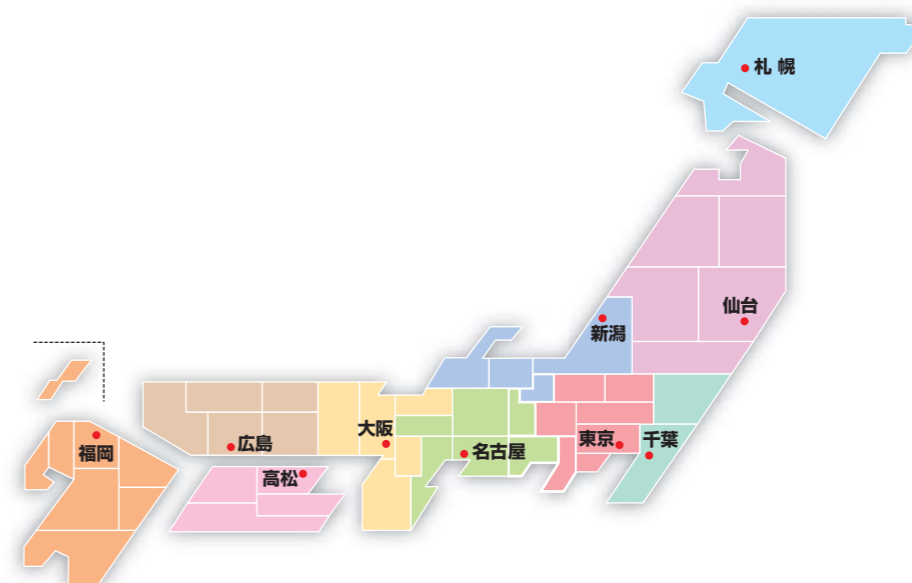

北海道支社	道南営業所/函館営業所/室蘭営業所/虻田営業所 日吉営業所/日胆営業所/道東営業所/弟子屈営業所 十勝営業所/道央営業所/道北営業所/留萌宗谷営業所	中部支社	名古屋営業所/知多営業所/尾張営業所/岐阜営業所 長久手営業所/長野営業所/三重営業所/北勢営業所 浜松営業所/静岡営業所/湖西営業所
合材工場	函館アスコン/イブリアスコン/洞爺アスコン/苫東アスコン 門別合材工場/丹頂アスコン/弟子屈合材工場 札幌中央アスコン/大雪アスコン/遠別合材工場	合材工場	小牧合材工場/名四アスコン/エーシートヨアケアスコン 湖西アスコン
東北支社	岩手営業所/青森営業所/水沢営業所/秋田営業所 宮城営業所/山形営業所/福島営業所/福島北営業所 いわき営業所	関西支社	大阪営業所/堺営業所/奈良営業所/神戸営業所 福知山営業所/京阪営業所/京都営業所/滋賀営業所
合材工場	盛岡合材工場/久慈中央アスコン/秋田アスコン 仙台東アスコン/山形合材工場/福島県中央アスコン 相馬アスコン/若松アスコン/いわきアスコン	合材工場	大阪アスコン/岸和田アスコン/せいしんアスコン 福知山合材工場
関東東支社	千葉営業所/長柄営業所/船橋営業所/柏営業所 茨城営業所/茨城北営業所/つくば営業所/成田営業所	中国支社	岡山営業所/津山営業所/鳥取営業所/島根営業所 広島営業所/呉営業所/備後営業所/山口営業所
合材工場	成田アスコン/房総合材工場/石岡合材工場	合材工場	津山合材工場/鳥取合材工場/島根アスコン 広島合材工場/さくらアスコン/防府アスコン
関東支社	東京営業所/杉並営業所/葛飾営業所/多摩営業所 横浜営業所/厚木営業所/沼津営業所/京浜営業所 東埼玉営業所/鴻巣営業所/西埼玉営業所/花園営業所 群馬営業所/栃木営業所	四国支社	香川営業所/愛媛営業所/徳島営業所/高知営業所
合材工場	東京青海合材工場/相模アスコン/浦和アスコン 花園合材工場/鴻巣上谷環境センター	合材工場	池田アスコン/脇町アスコン
北陸支社	新潟営業所/中越営業所/信越営業所/石川営業所 富山営業所	九州支社	福岡営業所/佐賀営業所/大分営業所/熊本営業所 阿蘇営業所/鹿児島営業所/沖縄営業所/久米島営業所 米軍営業所
合材工場	新潟アスコン/加賀アスコン	合材工場	玄海アスコン/佐賀合材工場/豊海アスコン/熊本合材工場 阿蘇合材工場/南九州アスコン/アドバンテック南薩アスコン ひむか合材センター/海邦アスコン