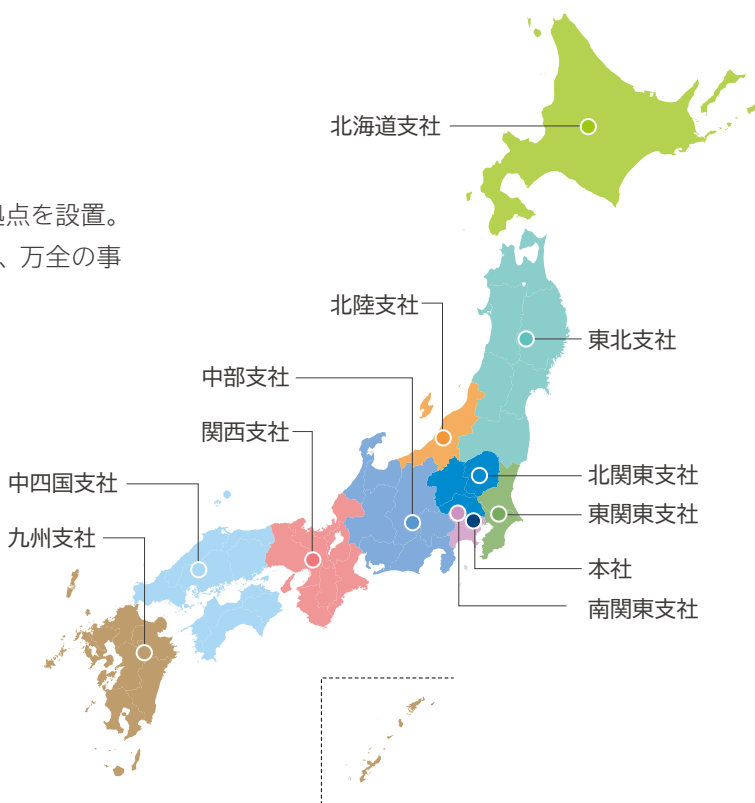

# 事業所ネットワーク

本社を中心に支社、事業所など、日本全国約200ヶ所の拠点を設置。各種工事の施工、アスファルト合材などの製造・販売など、万全の事業ネットワークで豊かな社会づくりに貢献します。