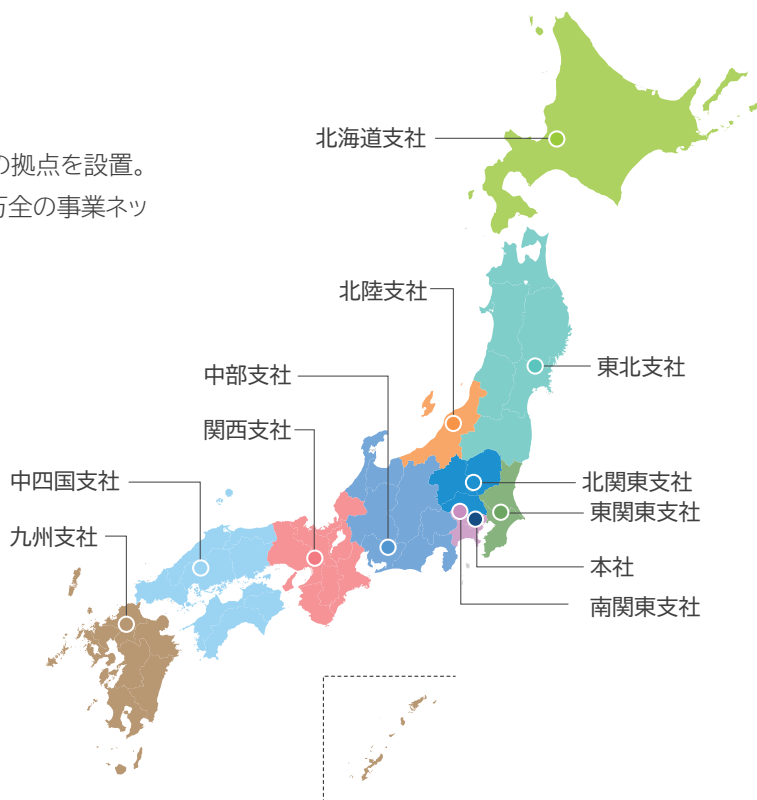

事業所ネットワーク

本社を中心に支社、事業所など、日本全国に150ヶ所以上の拠点を設置。各種工事の施工、アスファルト合材などの製造・販売など、万全の事業ネットワークで豊かな社会づくりに貢献します。

● 本社

技術研究所／機械技術センター／鴻巣研修センター

● 北海道支社

道南事業所	函館営業所／門別営業所／道南工事事務所／日吉工事事務所／函館アスコン／イブリアスコン／洞爺アスコン／苫東アスコン／門別合材工場
道央事業所	札幌営業所／道央工事事務所／札幌中央アスコン
道北事業所	遠別営業所／弟子屈営業所／道北工事事務所／道東工事事務所／大雪アスコン／遠別合材工場／丹頂アスコン／弟子屈合材工場