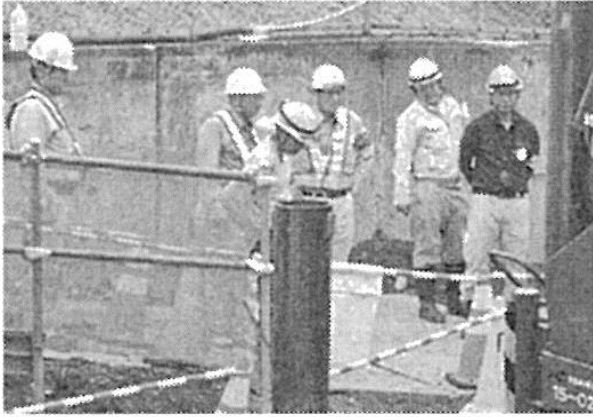

西田社長が建築現場パト

注意喚起し安全第一で 大成ロテック

大成ロテックの西田義則社長は8月20日、社会福祉法人ゆずの木発注の「(仮称)多摩シルバーハウス大規模改修工事」のパトロールを行った写真。

同工事は1992年に大成建設が新築工事を行った多摩シルバーハウス

において、増築による増床やデイサービス施設のリニューアルおよび厨房やエレベーターなどの既存設備のリニューアルが実施されるにあたり、建築工事の強化拡充を推進する同社が施工を請け負ったもの。

西田社長は、同工事を担当する社員に向けて「現場内の声掛けと事故防止の注意喚起により安全第一の施工を行ってほしい」と訓示するとともに、「休暇の積極的な取得による働き方改革の推進を」と呼びかけた。