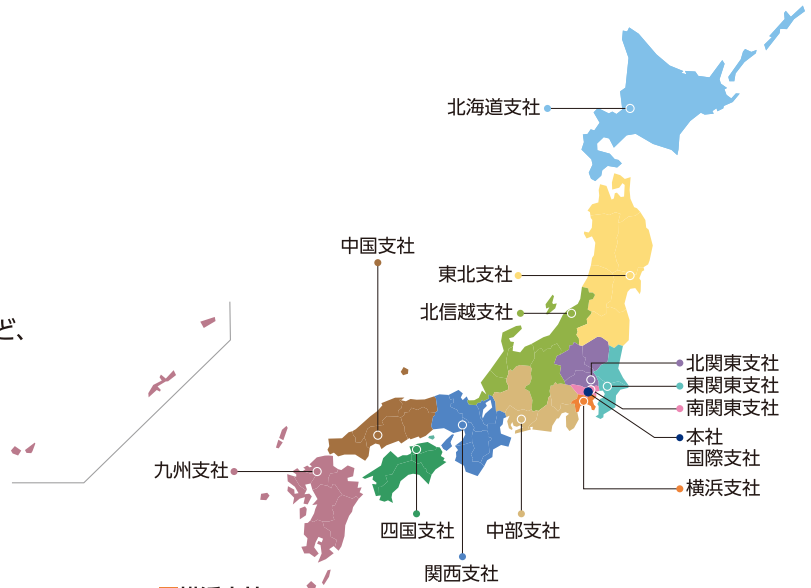

TAISEI ROTEC

(2020年11月時点)

営業所ネットワーク

本社を中心に支社、営業所、合材工場など、日本全国に200ヶ所以上の拠点を設置。各種工事の施工、アスファルト合材の製造・販売など、万全の事業ネットワークで豊かな社会づくりに貢献します。

■本社

技術研究所/機械技術センター/鴻巣研修センター

■北海道支社

道北エリア	道北営業所/遠別営業所/道東営業所/弟子屈営業所/道北工事事務所/道東工事事務所/大雪アスコン/遠別合材工場/丹頂アスコン/弟子屈合材工場
道央エリア	道央営業所/ニセコ倶知安営業所/道央工事事務所/札幌中央アスコン
道南エリア	道南営業所/室蘭営業所/日苫営業所/門別営業所/道南工事事務所/日苫工事事務所/函館アスコン/イブリアアスコン/洞爺アスコン/苫東アスコン/門別合材工場