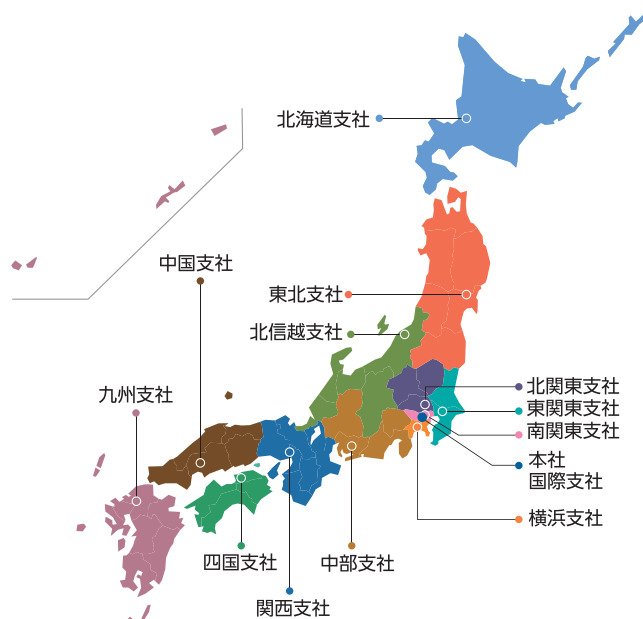

営業所ネットワーク

(2021年11月時点)

本社を中心に支社、営業所、合材工場など、日本全国に200ヶ所以上の拠点を設置。

各種工事の施工、アスファルト合材の製造・販売など、万全の営業ネットワークで豊かな社会づくりに貢献します。

本社

技術研究所/機械技術センター/鴻巣研修センター

北海道支社

道北エリア 道北営業所/遠別営業所/弟子屈営業所/道東営業所/
道北工事事務所/道東工事事務所/大雪アスコン/
遠別合材工場/丹頂アスコン/弟子屈合材工場

道央エリア 道央営業所/ニセコ倶知安営業所/道央工事事務所/
札幌中央アスコン

道南エリア 道南営業所/室蘭営業所/日苫営業所/門別営業所/
道南工事事務所/日苫工事事務所/函館アスコン/
イブリアアスコン/洞爺アスコン/苫東アスコン/門別合材工場

東北支社

北東北
エリア 岩手営業所/釜石営業所/久慈営業所/青森営業所/
三沢営業所/秋田営業所/岩手工事事務所/
久慈工事事務所/青森工事事務所/秋田工事事務所/
岩手中央アスコン/久慈中央アスコン/秋田アスコン

宮城エリア 宮城営業所/山形営業所/宮城工事事務所/
山形工事事務所/仙台東アスコン/山形セントラルアスコン/
寒河江合材工場

福島エリア 福島営業所/福島北営業所/いわき営業所/相馬営業所/
福島工事事務所/福島北工事事務所/いわき工事事務所/
相馬工事事務所/福島県中央アスコン/若松アスコン/
福島・県北アスコン/いわきアスコン/相馬アスコン

東関東支社

千葉エリア 千葉営業所/成田営業所/千葉工事事務所/
成田工事事務所/房総合材工場/成田アスコン

船橋エリア 船橋営業所/柏営業所/船橋工事事務所/柏工事事務所/
トーセキアスコン

茨城エリア 茨城営業所/鹿島営業所/ひたちなか営業所/
茨城工事事務所/鹿島工事事務所/ひたちなか工事事務所/
石岡合材工場

北関東支社

北関東
第一エリア 北関東第一営業所/北首都舗装営業所/栃木営業所/
さいたま工事事務所/北首都舗装工事事務所/
栃木工事事務所/浦和アスコン/鴻巣上谷環境センター/
栃木アスコン

北関東
第二エリア 北関東第二営業所/花園営業所/群馬営業所/
川越工事事務所/花園工事事務所/群馬工事事務所/
花園合材工場

南関東支社

東京エリア 東京営業所/京浜営業所/東京工事事務所/
東京青海合材工場/城南島リサイクルセンター/
首都圏資材センター

多摩エリア 多摩営業所/多摩工事事務所

横浜支社

横浜エリア 横浜営業所/川崎営業所/横浜工事事務所/相模アスコン/
金沢アスコン

北信越支社

北陸エリア 北陸営業所/富山営業所/福井営業所/石川工事事務所/
富山工事事務所/加賀アスコン

信越エリア 信越営業所/長野営業所/新潟工事事務所/
長野工事事務所/新潟アスコン

中部支社

名古屋エリア 名古屋営業所/名古屋工事事務所/エーシートヨアケ

尾張エリア 尾張営業所/岐阜営業所/尾張工事事務所/小牧合材工場

三重エリア 三重営業所/三重工事事務所/名四アスコン

静岡エリア 浜松営業所/静岡営業所/浜松工事事務所/湖西アスコン/
静岡アスコン

関西支社

大阪エリア 大阪営業所/奈良営業所/大阪工事事務所/
岸和田合材工場/淀川アスコン

神戸エリア 神戸営業所/神戸工事事務所/せいしんアスコン/
姫路アスコン

京阪エリア 京阪営業所/京都営業所/福知山営業所/舞鶴みなと営業所/
京阪工事事務所/大阪アスコン/福知山合材工場/
舞鶴みなとアスコン/京丹後アスコン/綾部アスコン

中国支社

東中国エリア 岡山営業所/鳥取営業所/東中国工事事務所/
津山合材工場/鳥取合材工場

西中国エリア 広島営業所/山口営業所/呉営業所/島根営業所/
備後営業所/広島工事事務所/山口工事事務所/
広島合材工場/広島アスコン/島根アスコン/防府アスコン

四国支社

四国エリア 香川営業所/愛媛営業所/高知営業所/香川工事事務所/
愛媛工事事務所/池田アスコン/協町アスコン/東予アスコン

九州支社

北部エリア 福岡営業所/大分営業所/佐賀営業所/福岡工事事務所/
佐賀工事事務所/玄海アスコン/豊海アスコン/
佐賀合材工場/福岡サテライト工場

中南部
エリア 熊本営業所/宮崎営業所/鹿児島営業所/熊本工事事務所/
鹿児島工事事務所/熊本合材工場/阿蘇合材工場/
ひむか合材センター

沖縄エリア 沖縄営業所/沖縄工事事務所/海邦アスコン

国際支社