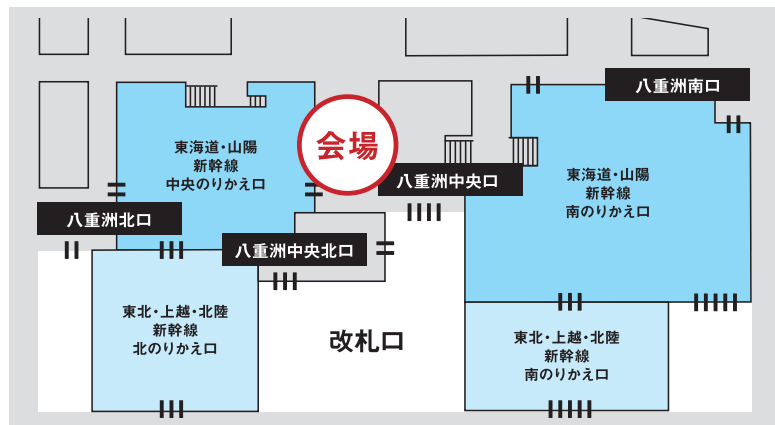

# Concierge Lounge

アンケートに  
お答えいただくともちろん  
オリジナルノベルティ  
プレゼント!

9.22 木 / 9.23 祝

東京駅八重洲中央口  
イベントスペース

開催時間：10:00 - 19:00

グループ展示会

リフォームから、都市開発まで  
7社の技術力と総合力をご紹介します

個人宅の新築・リフォームから、賃貸住宅・多用途の  
建物の新築・管理・リニューアル、  
設備工事、土地活用、不動産の売買・  
仲介、道路舗装、街づくりまで。  
7社の技術力と総合力を模型やパネル、  
映像でご紹介します。

## 個別ご相談コーナー

家・建物・土地にまつわるあれこれに  
ワンストップでお応えします

駅チカの解放感ある会場内に、ゆっくりとお寛ぎいただける  
ご相談コーナーを設けました。リフォームやお部屋・お家探しの  
不動産、お住まいのご相談やビルの建設、修繕など、  
多用途な建物のご相談にお応えします。

「ご相談コーナー」のご予約は、お電話にて受け付けております。

0120-773-335

9:00~17:00 土日祝日も承ります