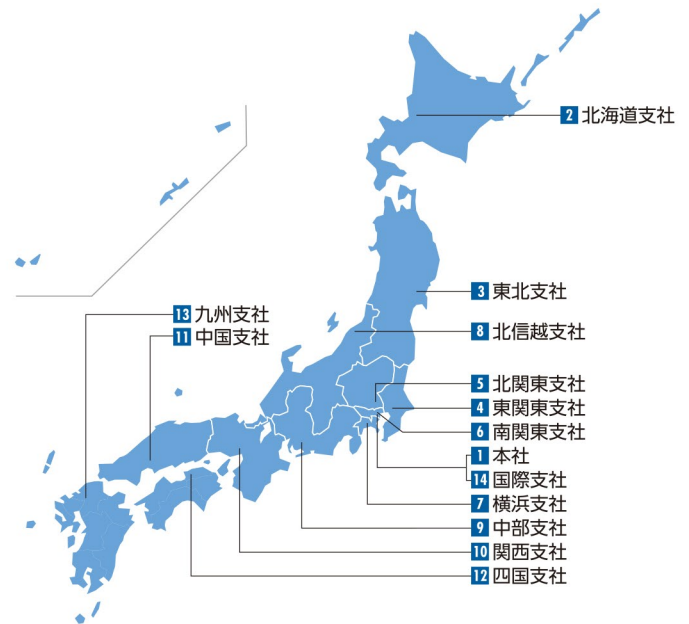

営業所ネットワーク

(2022年11月1日現在)

本社を中心に支社、営業所、工事事務所、合材工場など、日本全国に200ヶ所以上の拠点を設置。各種工事の施工、アスファルト合材の製造・販売など、万全の事業ネットワークで豊かな社会づくりに貢献します。

1 本社

技術研究所/機械技術センター/鴻巣研修センター

2 北海道支社

道北エリア 道北営業所/遠別営業所/弟子屈営業所/道東営業所/旭川工事事務所/大雪アスコン/遠別合材工場/丹頂アスコン/弟子屈合材工場

道央エリア 道央営業所/ニセコ倶知安営業所/札幌工事事務所/札幌中央アスコン

道南エリア 道南営業所/室蘭営業所/日苫営業所/門別営業所/日苫工事事務所/函館アスコン/イブリアスコン/洞爺アスコン/苫東アスコン/門別合材工場

3 東北支社

北東北エリア 岩手営業所/久慈営業所/青森営業所/三沢営業所/秋田営業所/北東北工事事務所/秋田工事事務所/岩手中央アスコン/久慈中央アスコン/秋田アスコン

宮城エリア 宮城営業所/山形営業所/宮城工事事務所/山形工事事務所/仙台東アスコン/山形セントラルアスコン/寒河江合材工場

福島エリア 福島営業所/福島北営業所/いわき営業所/相馬営業所/福島工事事務所/浜通り工事事務所/福島県中央アスコン/若松アスコン/福島・東北アスコン/いわきアスコン/相馬アスコン

4 東関東支社

千葉エリア 千葉営業所/成田営業所/千葉工事事務所/成田工事事務所/房総合材工場/成田アスコン

船橋エリア 船橋営業所/柏営業所/船橋工事事務所/柏工事事務所/トーセキアスコン

茨城エリア 茨城営業所/鹿島営業所/ひたちなか営業所/茨城工事事務所/鹿島工事事務所/ひたちなか工事事務所/石岡合材工場

5 北関東支社

北関東第一エリア 北関東第一営業所/栃木営業所/さいたま工事事務所/栃木工事事務所/浦和アスコン/鴻巣上谷環境センター/栃木アスコン

北関東第二エリア 北関東第二営業所/花園営業所/群馬営業所/川越工事事務所/花園工事事務所/群馬工事事務所/花園合材工場

6 南関東支社

東京エリア 東京営業所/京浜営業所/東京工事事務所/東京青海合材工場/城南島リサイクルセンター/首都圏資材センター

多摩エリア 多摩営業所/山梨営業所/多摩工事事務所

7 横浜支社

横浜エリア 横浜営業所/川崎営業所/箱根伊豆営業所/横浜工事事務所/相模アスコン/金沢アスコン

8 北信越支社

北陸エリア 北陸営業所/富山営業所/福井営業所/石川工事事務所/富山工事事務所/加賀アスコン

信越エリア 信越営業所/長野営業所/新潟工事事務所/長野工事事務所/新潟合材工場

9 中部支社

名古屋エリア 名古屋営業所/名古屋工事事務所/エーシートヨアケ

尾張エリア 尾張営業所/岐阜営業所/尾張工事事務所/小牧合材工場

三重エリア 三重営業所/三重工事事務所/名四アスコン

静岡エリア 浜松営業所/静岡営業所/浜松工事事務所/湖西アスコン/静岡アスコン/イワレキ

10 関西支社

大阪エリア 大阪営業所/奈良営業所/大阪工事事務所/岸和田合材工場/淀川アスコン

神戸エリア 神戸営業所/神戸工事事務所/せいしんアスコン/姫路アスコン

京阪エリア 京阪営業所/京都営業所/福知山営業所/舞鶴みなと営業所/京阪工事事務所/大阪アスコン/福知山合材工場/舞鶴みなとアスコン/京丹後アスコン/綾部アスコン

11 中国支社

東中国エリア 岡山営業所/鳥取営業所/東中国工事事務所/津山合材工場/鳥取合材工場

西中国エリア 広島営業所/山口営業所/呉営業所/島根営業所/備後営業所/広島工事事務所/山口工事事務所/広島合材工場/広島アスコン/島根アスコン/防府アスコン

12 四国支社

四国エリア 香川営業所/愛媛営業所/高知営業所/四国工事事務所/池田アスコン/脇町アスコン/東予アスコン

13 九州支社

北部エリア 北部営業所/大分営業所/佐賀営業所/福岡工事事務所/佐賀工事事務所/玄海アスコン/豊海アスコン/佐賀合材工場/福岡サテライト工場

中南部エリア 中南部営業所/宮崎営業所/鹿児島営業所/中南部工事事務所/熊本合材工場/阿蘇合材工場/ひむか合材センター

沖縄エリア 沖縄営業所/沖縄工事事務所/海邦アスコン/久米島合材工場

14 国際支社