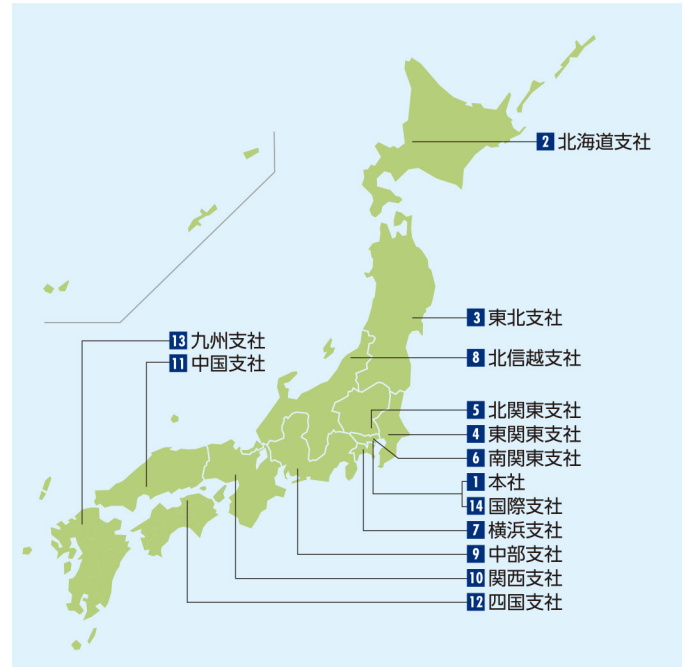

5 北関東支社

北関東第一エリア 北関東第一営業所/栃木営業所/さいたま工事事務所/栃木工事事務所/浦和アスコン/鴻巣上谷環境センター/栃木アスコン

北関東第二エリア 北関東第二営業所/花園営業所/群馬営業所/川越工事事務所/花園合材工場

6 南関東支社

東京エリア 東京営業所/京浜営業所/東京第一工事事務所/東京第二工事事務所/東京第三工事事務所/東京青海合材工場/城南島リサイクルセンター/首都圏資材センター/東京乳剤センター

多摩エリア 多摩営業所/山梨営業所/多摩工事事務所

7 横浜支社

横浜エリア 横浜営業所/川崎営業所/箱根伊豆営業所/横浜工事事務所/相模アスコン/金沢アスコン

8 北信越支社

北陸エリア 北陸営業所/富山営業所/福井営業所/石川工事事務所/富山工事事務所/加賀アスコン

信越エリア 信越営業所/長野営業所/新潟工事事務所/長野工事事務所/新潟合材工場

9 中部支社

名古屋エリア 名古屋営業所/名古屋工事事務所/エーシートヨアケ

尾張エリア 尾張営業所/尾張工事事務所/小牧合材工場

三重エリア 三重営業所/三重工事事務所/名四アスコン

静岡エリア 浜松営業所/静岡営業所/浜松工事事務所/湖西アスコン/静岡アスコン/イワレキ

10 関西支社

大阪エリア 大阪営業所/大阪工事事務所/岸和田合材工場/淀川アスコン

神戸エリア 神戸営業所/神戸工事事務所/せいしんアスコン/姫路アスコン

京阪エリア 京阪営業所/京都営業所/福知山営業所/舞鶴みなと営業所/京阪工事事務所/大阪アスコン/福知山合材工場/舞鶴みなとアスコン/京丹後アスコン/綾部アスコン